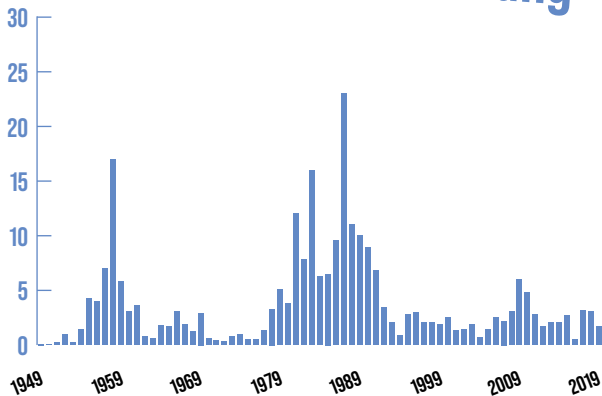

NATUR AUS SICHT
DER NATUR

7. JANUAR

WÖRTERTRENDS IM BUNDESTAG

pro 100.000 Wörter

Abrüstung

9. JANUAR

Quelle: Darüber spricht der Bundestag – Visualisierungstool auf zeit.de.

SÄNK JU FOHR TRÄVELLING WIS DEUTSCHE BAHN

-  Zug kommt pünktlich
-  Zug kommt 20 Minuten später, in umgekehrter Wagenreihung und ohne Reservierungsanzeige
-  Welcher Zug?

1994 – Gründungsfeier der DB

10. JANUAR

Dinge, die schmelzen

Dinge, bei denen
uns das stört

5. FEBRUAR

ÖFFNUNG DER UNIVERSITÄTEN FÜR FRAUEN

Staatsgrenzen
um 1880

*Abweichende Jahreszahlen je nach Quelle; Angebot und Konditionen für Frauen häufig begrenzt und nicht gleichwertig. In Italien konnten Frauen vereinzelt schon im Mittelalter studieren.